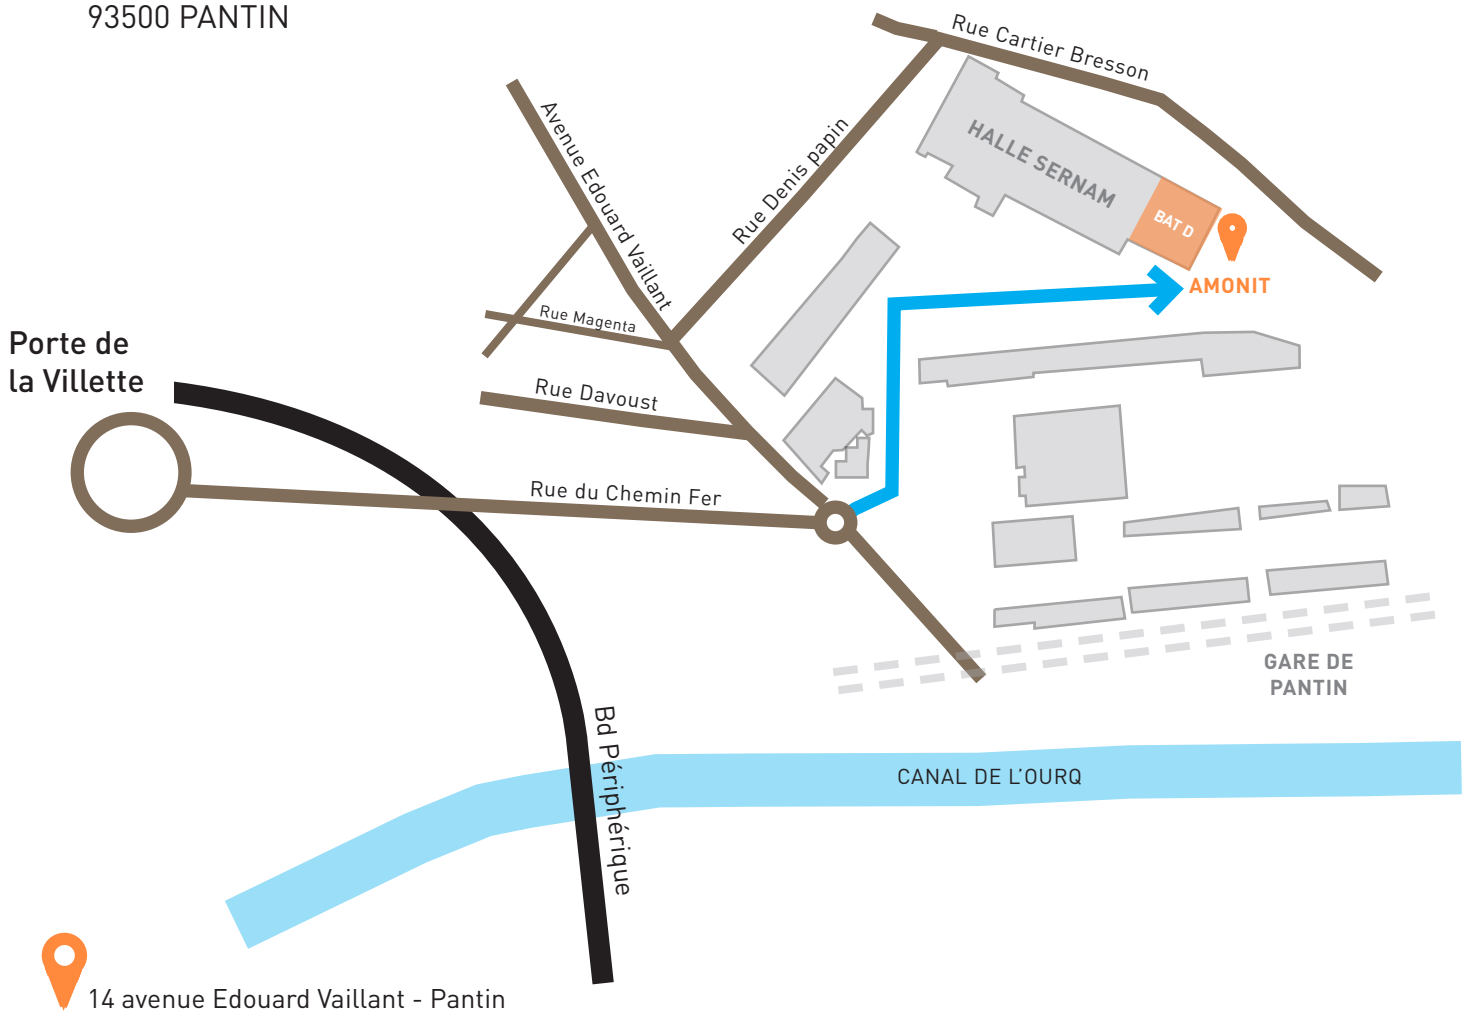

## PLAN D'ACCÈS

### Point retrait - Porte de la Villette (enlèvement sur commande uniquement)

Halle SERNAM (BAT D)  
14 avenue Edouard Vaillant  
93500 PANTIN

- Sortie Porte de la Vilette
- Faire le tour du rond point
- Puis prendre la Rue du Chemin de Fer
- Au rond point, rentrer dans la zone d'activité
- Continuer sur la gauche sur environ 300 mètres
- Vous êtes arrivé au Point de retrait AMONIT